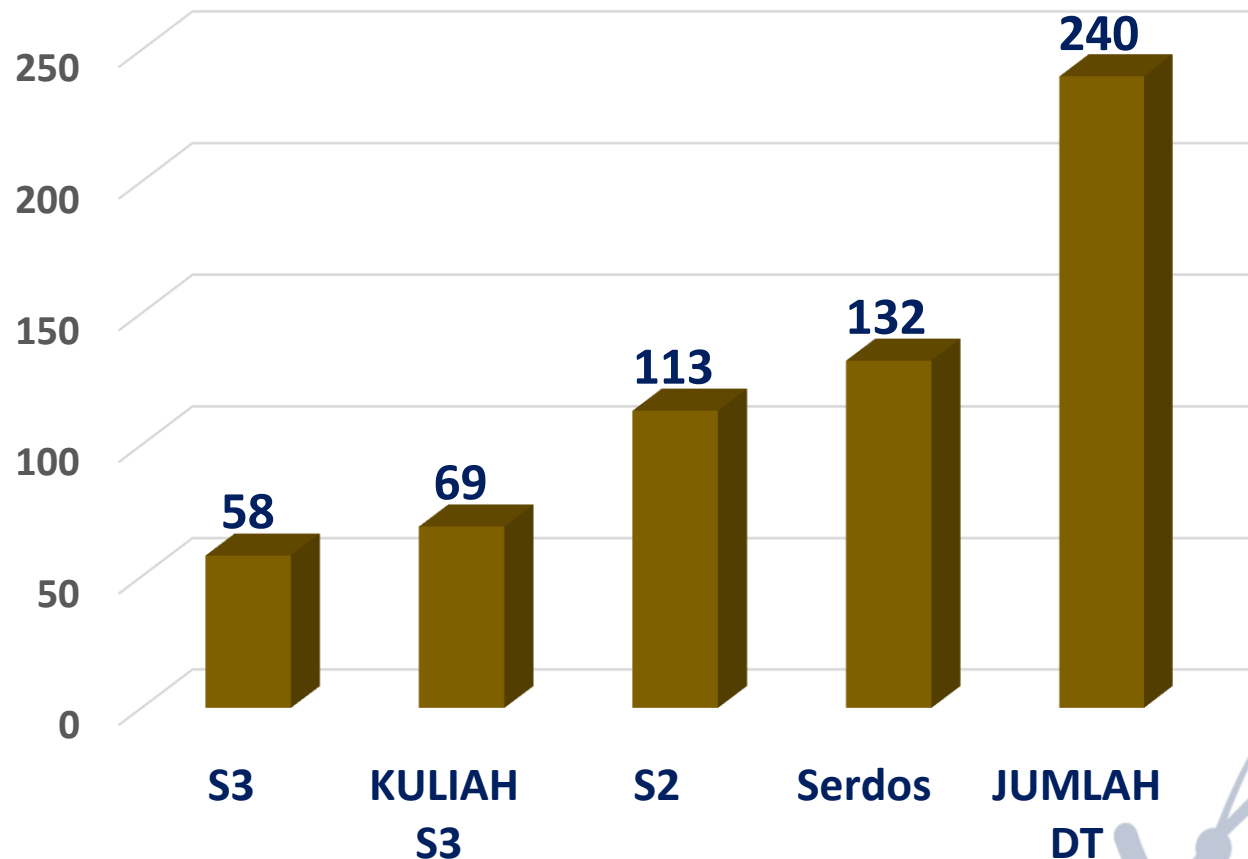

**2026-2030:
National
Competitiveness**

**2030-2034:
ASEAN
Networking**

**2034-2038:
ASEAN
Recognition**

DATA DOSEN TETAP

KUALIFIKASI	JUMLAH
Doktor (S3)	58
KULIAH S3	69
Magister (S2)	113
Sertifikasi Dosen	132
JUMLAH DT	240