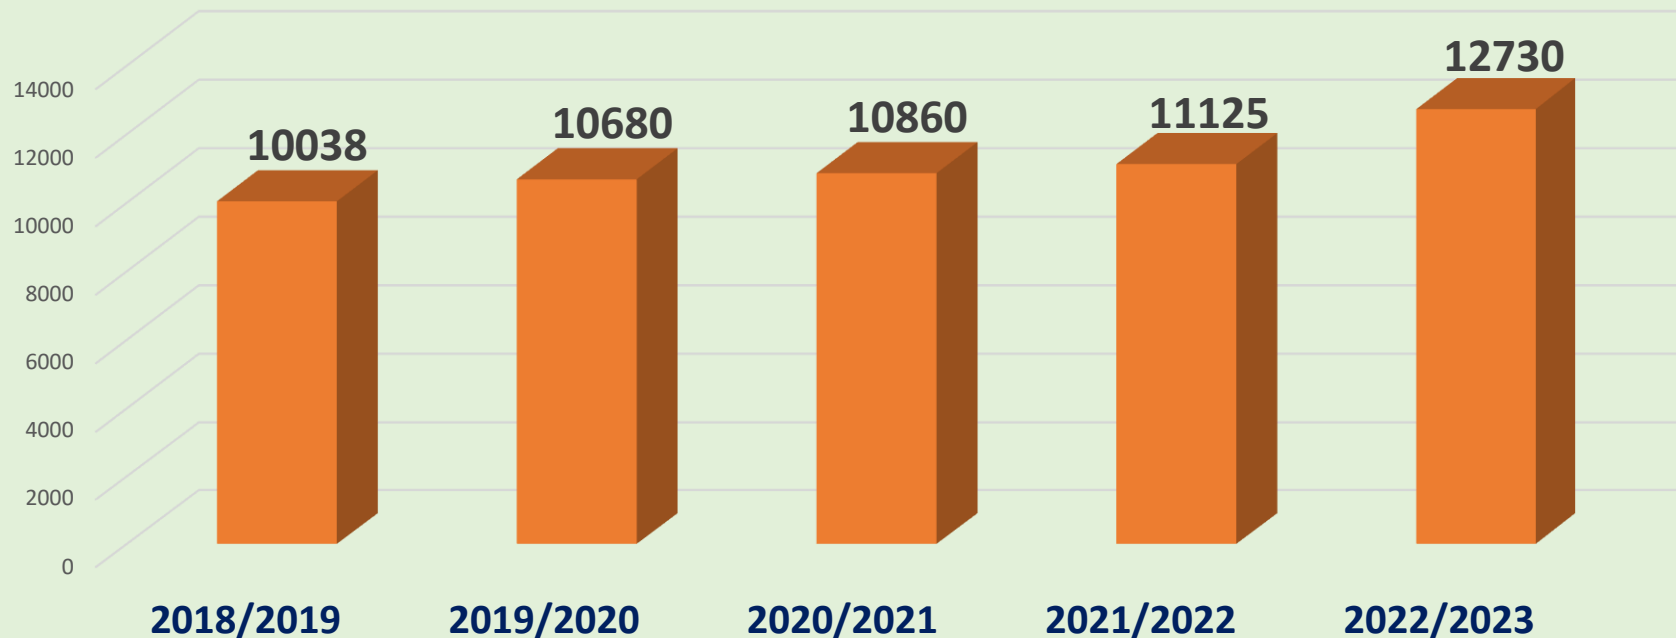

PER KEMBA NGAN MAHA SISWA UMSIDA

FAKULTAS	2018/2019	2019/2020	2020/2021	2021/2022	2022/2023
FAI	832	968	1031	1039	1206
FST	2853	2940	2758	2938	3190
FBHIS	3907	4242	4464	4405	5275
FPIP	2131	2244	2324	2441	2530
FIKES	315	286	285	302	529
JUMLAH	10038	10680	10862	11125	12730