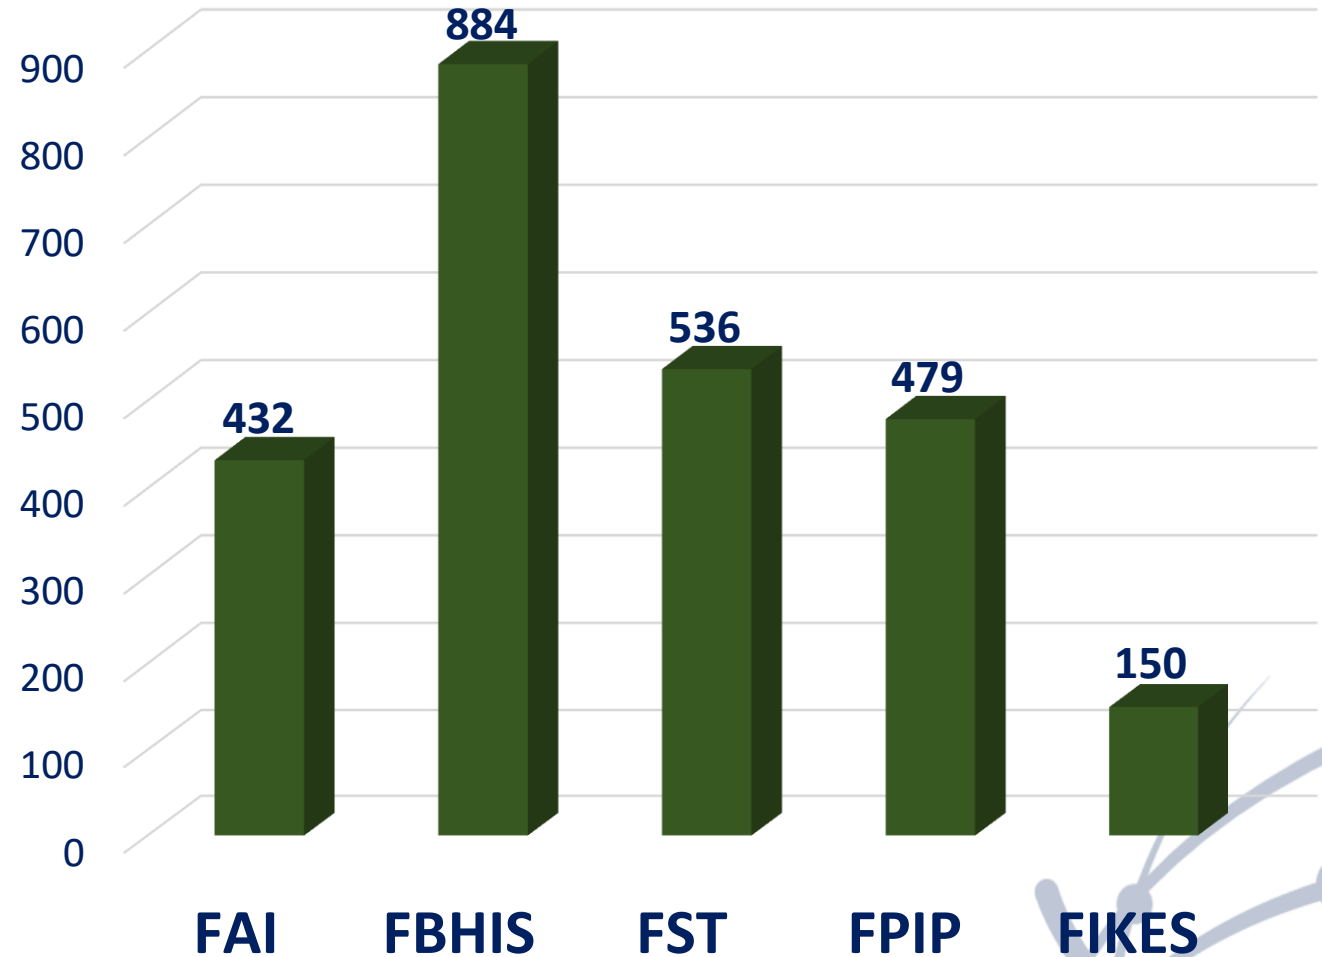

DATA MAHASISWA BARU (06-10-2023)

NO	NAMA FAKULTAS	JML MABA
1	Fakultas Agama Islam (FAI)	432
2	Fakultas Bisnis, Hukum, dan Ilmu Sosial (FBHIS)	884
3	Fakultas Sain dan Teknologi (FST)	536
4	Fakultas Psikologi dan Ilmu Pendidikan (FPIP)	479
5	Fak. Ilmu Kesehatan	150
	JUMLAH	2.481