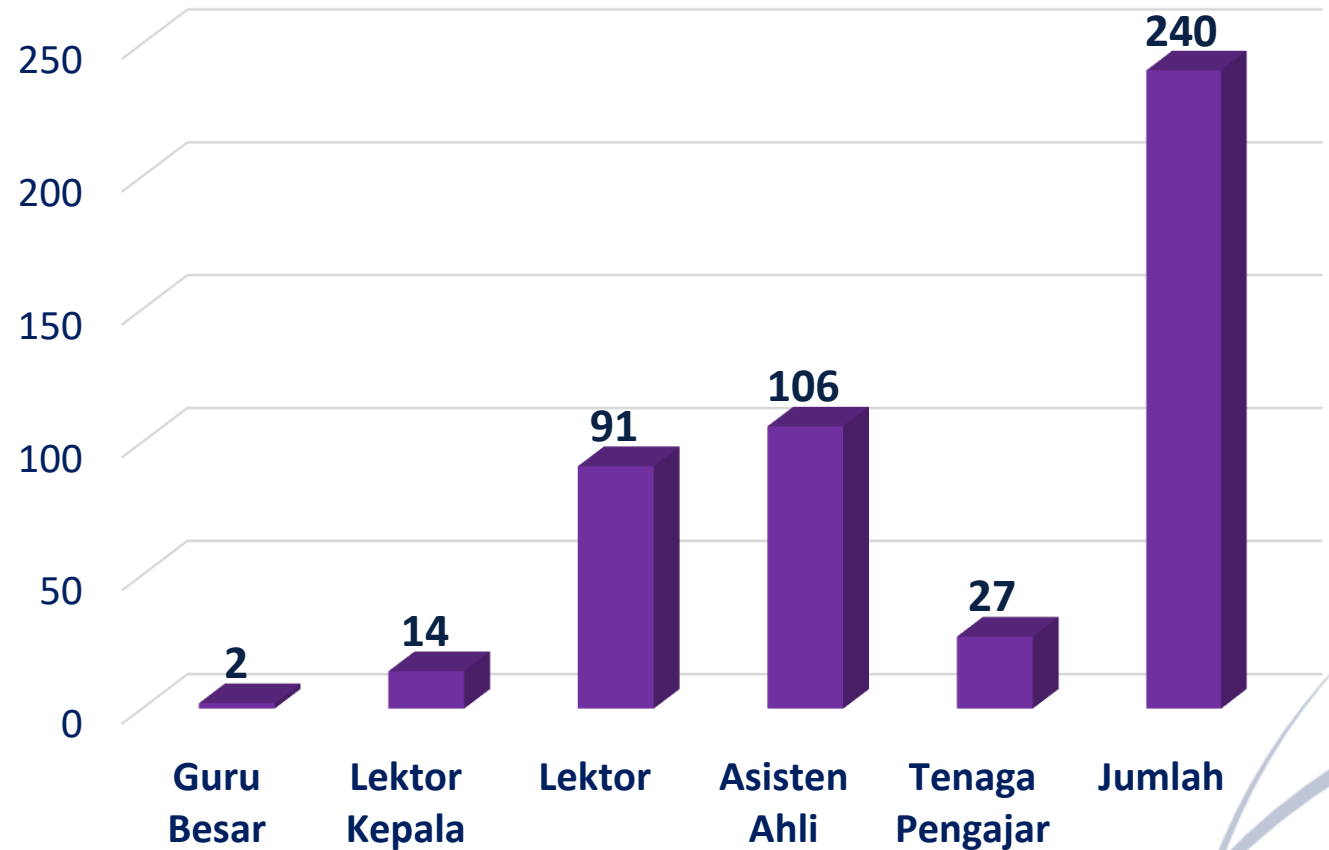

DATA DOSEN TETAP

JABATAN FUNGSIONAL	JUMLAH
Guru Besar	2
Lektor Kepala	14
Lektor	91
Asisten Ahli	106
Tenaga Pengajar	27
JUMLAH	240