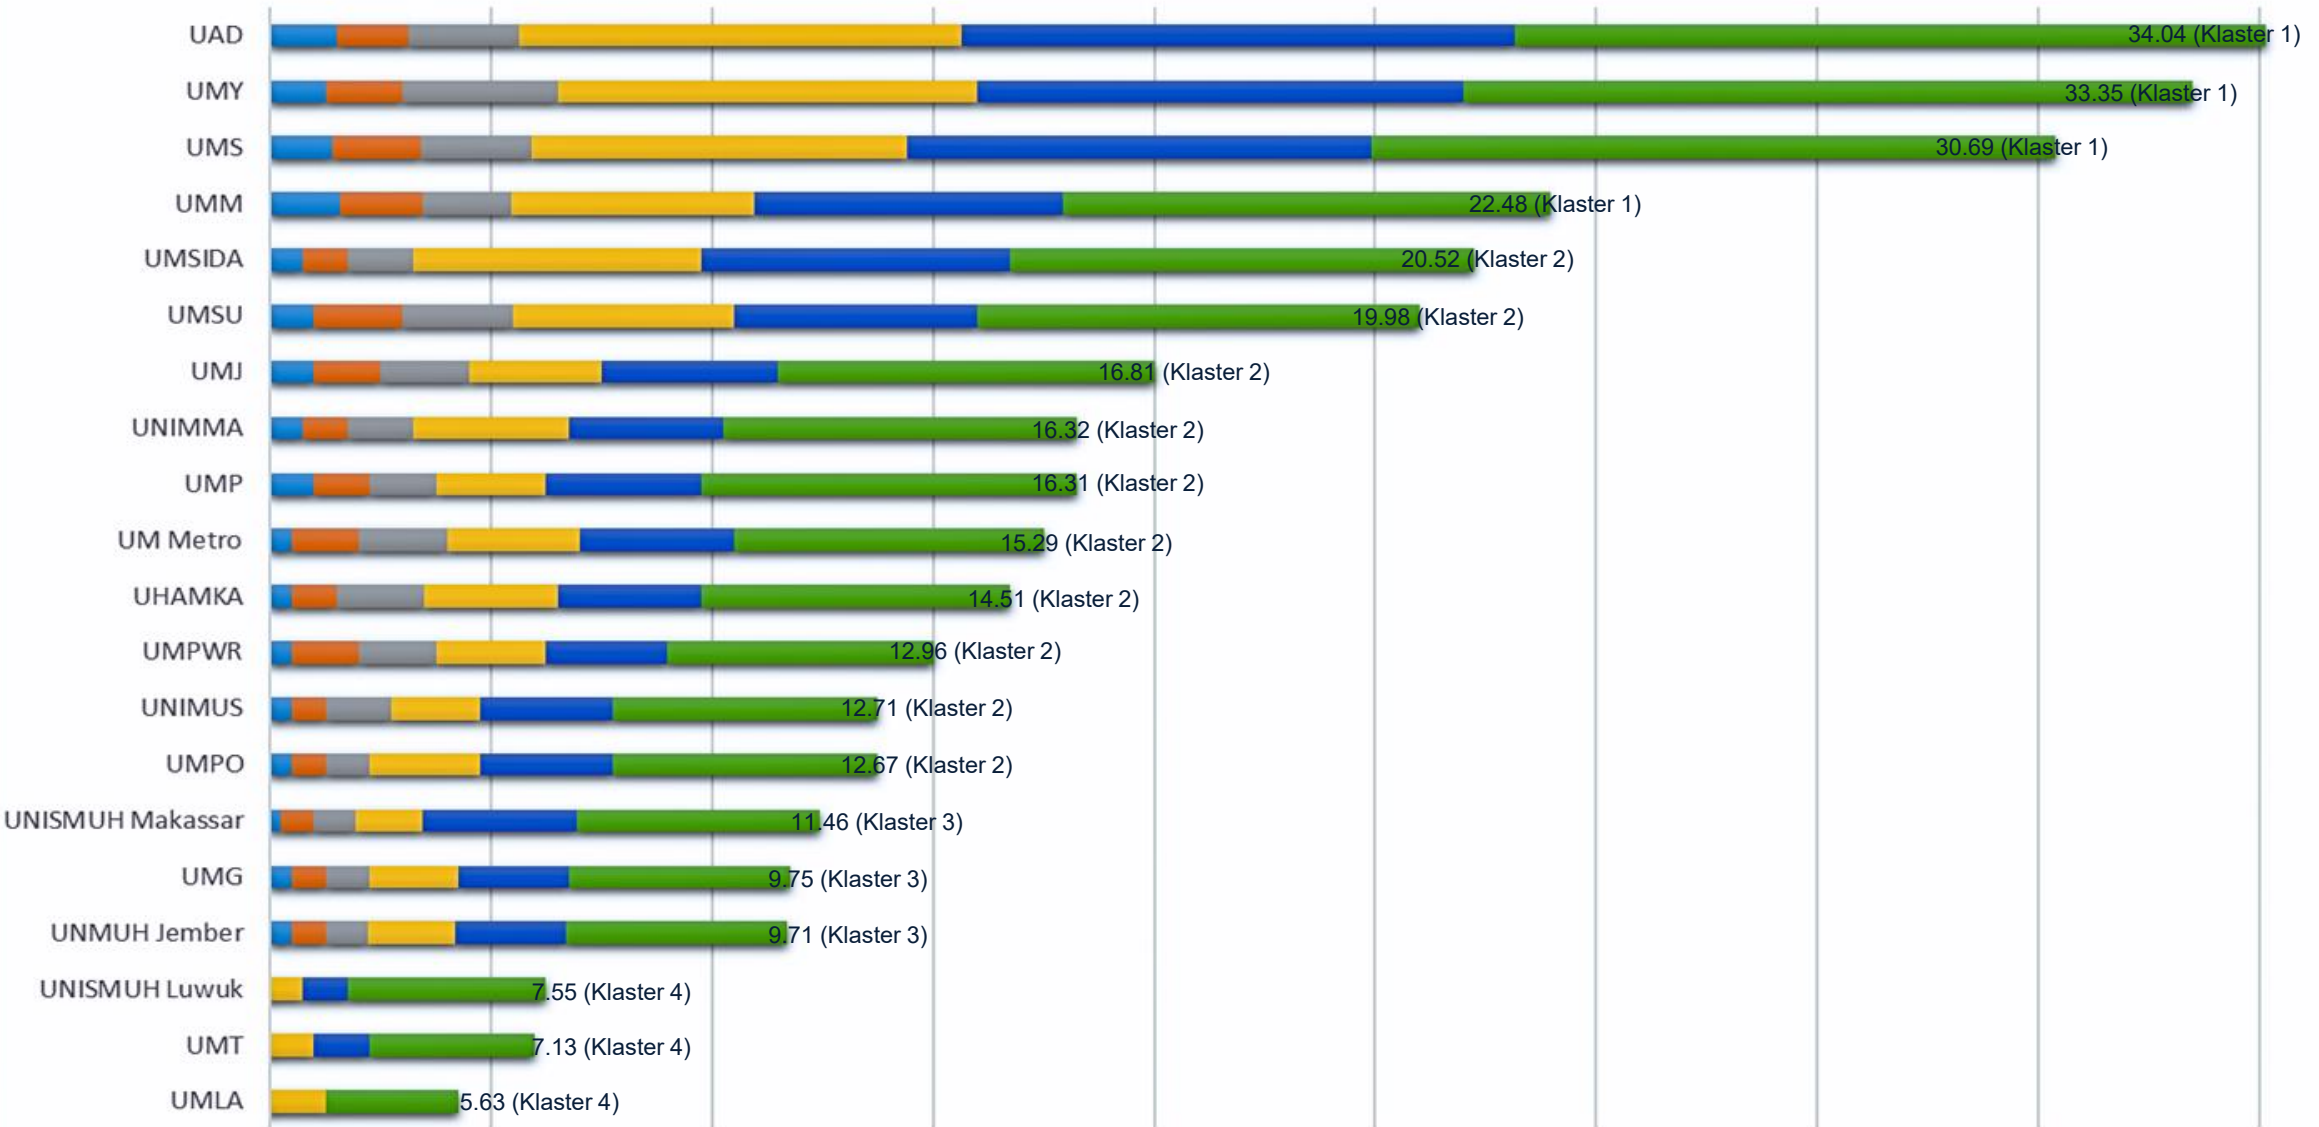

KLASTER & PEMERINGKATAN

NO	JENIS KLASTER/PEMERINGKATAN	PERINGKAT	TAHUN	LEVEL
1	Penelitian dan Abdimas versi Kemendikbud Ristek	Utama	2023	Nasional
2	Pemeringkatan PTN & PTS versi Kemendikbud Ristek	143	2021	Nasional
3	Simkatmawa versi Kemendikbud Ristek	35	2021	Nasional
4	Simkatmawa Liga 2 versi Kemendikbud Ristek	14	2021	Nasional
5	Anugrah Kampus Unggul LLDikti Wilayah 7 Jawa imur	7	2021	Provinsi
6	Pemeringkatan PTMA versi Kemendikbud Ristek	9	2021	Nasional
7	Kinerja Kemahasiswaan PTMA	10	2021	Nasional
8	PTN & PTS Terbaik versi 4ICU	132	2023	Nasional
9	PTS Terbaik Versi 4ICU	68	2023	Nasional
10	PTN & PTS Terbaik versi Webometric	96	2023	Nasional
11	PTS Terbaik Versi Webometric	65	2023	Nasional
12	Sinta Score PTMA	5	2023	Nasional

Benchmark Jumlah SINTA Score 3 Yrs (Tahun 2019-2021) 20 Universitas Muhammadiyah

■ Skor Penelitian
■ Skor Pengabdian
■ Skor KI
■ Skor Publikasi
■ Skor Kelembagaan
■ Skor SDI
■ Skor Revenue